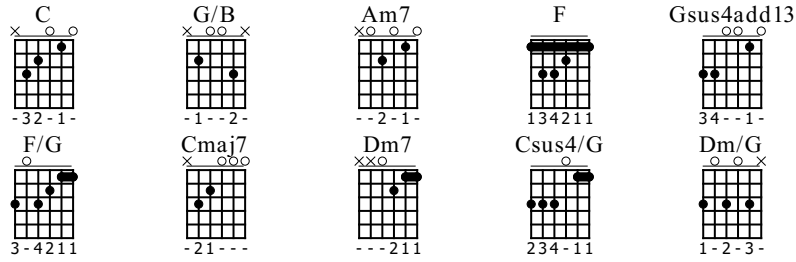

Và Thê Là Hết - Chillies

Standard tuning

♩ = 145

C G/B

S-Gt

mf
Capo. fret 1
let ring throughout

T
A
B

Am7 F

T
A
B

Gsus4add13

T
A
B

F/G Cmaj7

T
A
B

Am7 Dm7

17

TAB