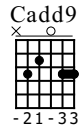

# Lạ lùng - Vũ.

Standard tuning

♩ = 120

S-Gt

Cadd9 Bmadd11

*mf*  
*let ring throughout*

T  
A  
B

Am7 F G