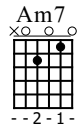

# Lạ lùng - Vũ.

Standard tuning

♩ = 120

S-Gt

Cadd9 Bmadd11

*mf*  
*let ring throughout*

T  
A  
B

Am7 F G