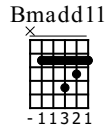

# Lạ lùng - Vũ.

Standard tuning

♩ = 120

S-Gt

Cadd9 Bmadd11

*mf*  
*let ring throughout*

T  
A  
B

Am7 F G