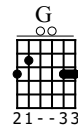

# Lạ lùng - Vũ.

Standard tuning

♩ = 120

S-Gt

Cadd9 Bmadd11

*mf*  
*let ring throughout*

T  
A  
B

Am7 F G