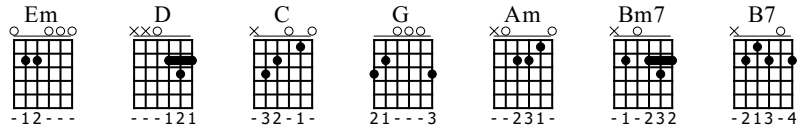

BUỒN CỦA ANH

K-ICM x Đạt G x Masew

Tab: Quynh Lemo

Standard tuning

♩ = 130

Intro

Em D C

S-Gt

Capo. fret 3
let ring throughout

mf

1

TAB

G Am D Em

5

TAB

Verse

17

D Am Em

Chân anh lang thang kiếm em ở khắp chốn

TAB

21

C D Am

Nước mắt trào, biết em giờ ở nơi đâu.

TAB

để có niềm vui vùi chôn nỗi buồn...

TAB: 7 8 7 8 | 8 10 10 12 | 7 0 0 5 0 X 5

49

Hạ sang thu còn chưa kịp thay... lá kia...

TAB: 5 0 2 3 2 3 2 3 | 5 7 3 | 0 0 0 0 X X

D Bm7

52#

Sao lòng em vội thay Anh ở lại, để