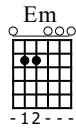

HÒN ĐÁ CÔ ĐƠN

easy (luyện ngón)

Tab: Quynh Lemo

Standard tuning

♩ = 120

Điệu Slow surf

S-Gt

C G Am

mf

Có hòn đá cô đơn xa xăm Đứng ở đó có
 Có giọt nước rơi trên... mi Khẽ nhẹ thấm xốt
 Khi người nữ quay lưng ra đi Dầu còn chút vẩn

TAB

1	0	3	3	3	3	1	1	3
3	0					2		
3			3			0		

Em F C Dm

sao một mình Phải chăng đá cũng thất tình Hòa niềm đau với
 xa trong lòng Hình như nước cũng biết rằng Nàng đã xa cách
 vương trong lòng Thì người yêu (oi)ta biết rằng Nàng đã xa cách