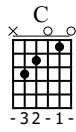

HÒN ĐÁ CÔ ĐƠN

easy (luyện ngón)

Tab: Quynh Lemo

Standard tuning

♩ = 120

Điệu Slow surf

S-Gt

C G Am

mf

Có hòn đá cô đơn xa xăm Đứng ở đó có
 Có giọt nước rơi trên... mi Khẽ nhẹ thấm xốt
 Khi người nữ quay lưng ra đi Dầu còn chút vẩn

TAB

1	0	3	3	3	3	1	1	3
3	0					2		
3			3			0		

Em F C Dm

sao một mình Phải chăng đá cũng thất tình Hòa niềm đau với
 xa trong lòng Hình như nước cũng biết rằng Nàng đã xa cách
 vương trong lòng Thì người yêu (oi)ta biết rằng Nàng đã xa cách