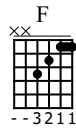

HÒN ĐÁ CÔ ĐƠN

easy (luyện ngón)

Tab: Quynh Lemo

Standard tuning

♩ = 120

Điệu Slow surf

S-Gt

C G Am

mf

Có hòn đá cô đơn xa xăm Đứng ở đó có
 Có giọt nước rơi trên... mi Khẽ nhẹ thấm xốt
 Khi người nữ quay lưng ra đi Dầu còn chút vẩn

TAB

1	0	3	3	3	3	1	1	3
3	0					2		
3			3			0		

Em F C Dm

sao một mình Phải chăng đá cũng thất tình Hòa niềm đau với
 xa trong lòng Hình như nước cũng biết rằng Nàng đã xa cách
 vương trong lòng Thì người yêu (oi)ta biết rằng Nàng đã xa cách