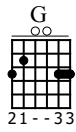

HÒN ĐÁ CÔ ĐƠN

easy (luyện ngón)

Tab: Quynh Lemo

Standard tuning

♩ = 120

Điệu Slow surf

S-Gt

C G Am

mf

Có hòn đá cô đơn xa xăm Đứng ở đó có
 Có giọt nước rơi trên... mi Khẽ nhẹ thấm xốt
 Khi người nữ quay lưng ra đi Dầu còn chút vẩn

TAB

1	0	3	3	3	3	1	1	3
3	0					2		
3			3			0		

Em F C Dm

sao một mình Phải chăng đá cũng thất tình Hòa niềm đau với
 xa trong lòng Hình như nước cũng biết rằng Nàng đã xa cách
 vương trong lòng Thì người yêu (oi)ta biết rằng Nàng đã xa cách